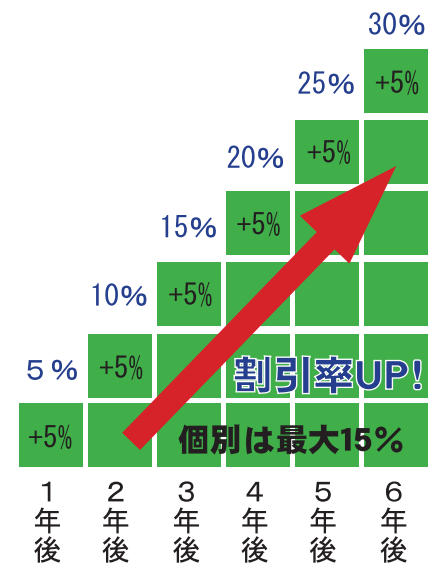

迥が大チャンス

予告

2018年よりセブ島直結英語必修化！+ICTビジュアル授業開始！

適塾の小6生は  
英語必修化！

小学生英語は  
英語で英語！

### 成績があがるワケ

- 他塾に負けない徹底した管理  
宿題や出欠状況、学習の状況を毎月レポートにして自宅へ郵送。

毎月お知らせ  
ホワイトレポート

- 中間・期末対策がすごい  
中間・期末テスト前には、計画を立案、授業日以外も計画実行し、生徒と講師が一体化して学習！

Plan (計画) → Do (実行) → Check (評価) → Act (改善)  
＜PDCA サイクルシステム＞

群馬 適塾 検索